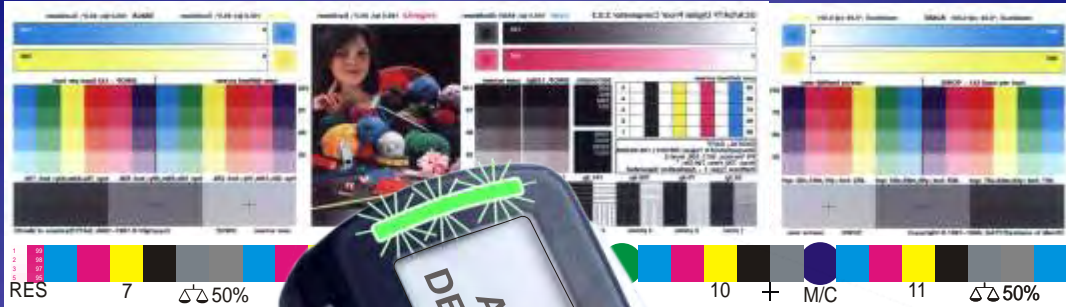

S2 XPress Densitómetro Betacolor

MÁS DE 500,000
MEDICIONES CON 2
BATERÍAS ALCALINAS
AA, SIN CABLES NI
CARGADORES.

AUTOMÁTICO
ROJO O VERDE
SEÑALES DE PARE O SIGA

ACTUALIZABLE A
S4 XPRESS

DENSIDAD

Y M C K

GANANCIA DE PUNTO

S2 XPress Densitómetro Betacolor

EL DENSITÓMETRO PERFECTO PARA LAS PRENSAS DE 2 Y 4 COLORES

DENSIDAD AUTOMÁTICA- GANANCIA DE PUNTO- RECONOCIMIENTO DEL COLOR- LUCES DE TOLERANCIA

ESPECIFICACIONES TÉCNICAS

Rango de densidad.....0.00 - 2.50
 Repetibilidad De Densidad.....+/- 0.003Área
 De Porcentaje De Punto.....0-100%
 Tiempo De Medición.....0.1 sec.
 Linearidad+/- 1%
 Fuente De Iluminación.....Multi LED's