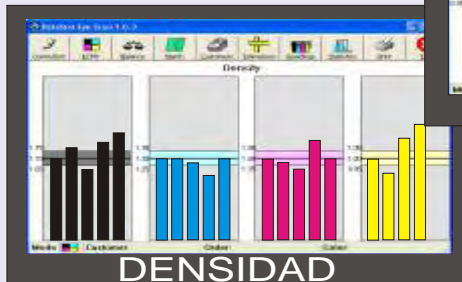

S2 XPress Densitómetro Betacolor

EL DENSITÓMETRO PERFECTO PARA LAS PRENSAS DE 2 Y 4 COLORES

DENSIDAD AUTOMÁTICA- GANANCIA DE PUNTO- RECONOCIMIENTO DEL COLOR- LUCES DE TOLERANCIA

ESPECIFICACIONES TÉCNICAS

Rango de densidad.....0.00 - 2.50
Repetibilidad De Densidad.....+/- 0.003Área
De Porcentaje De Punto.....0-100%
Tiempo De Medición.....0.1 sec.
Linearidad .....+/- 1%
Fuente De Iluminación.....Multi LED's

Mediciones / fuente de poder, juego de
baterías .....>500,000
Fuente de energía..2 baterías alcalinas de 1.5V.
Fotodiodo detecto, estuche protector de alto
impacto
Peso .....12 oz. [335 grams]

MIDE G7™ & Pantone™

Software Eye Scan XPress Opcional

*Software Intuitivo
Menos Mediciones
Menos Errores
Datos Estadísticos*

*La Velocidad de
un Escáner al
Costo de
un Densitómetro*

BETACOLOR VIEWER

El Estándar del Mundo Para Ver Color

REGISTRA DESBALANCE AGUA-TINTA MIRA AMARILLA FLUORESCENCIA BARRIDO DE PUNTO DOBLE PUNTO

**MÍRALO
MÍDELO
CONTRÓLALO**